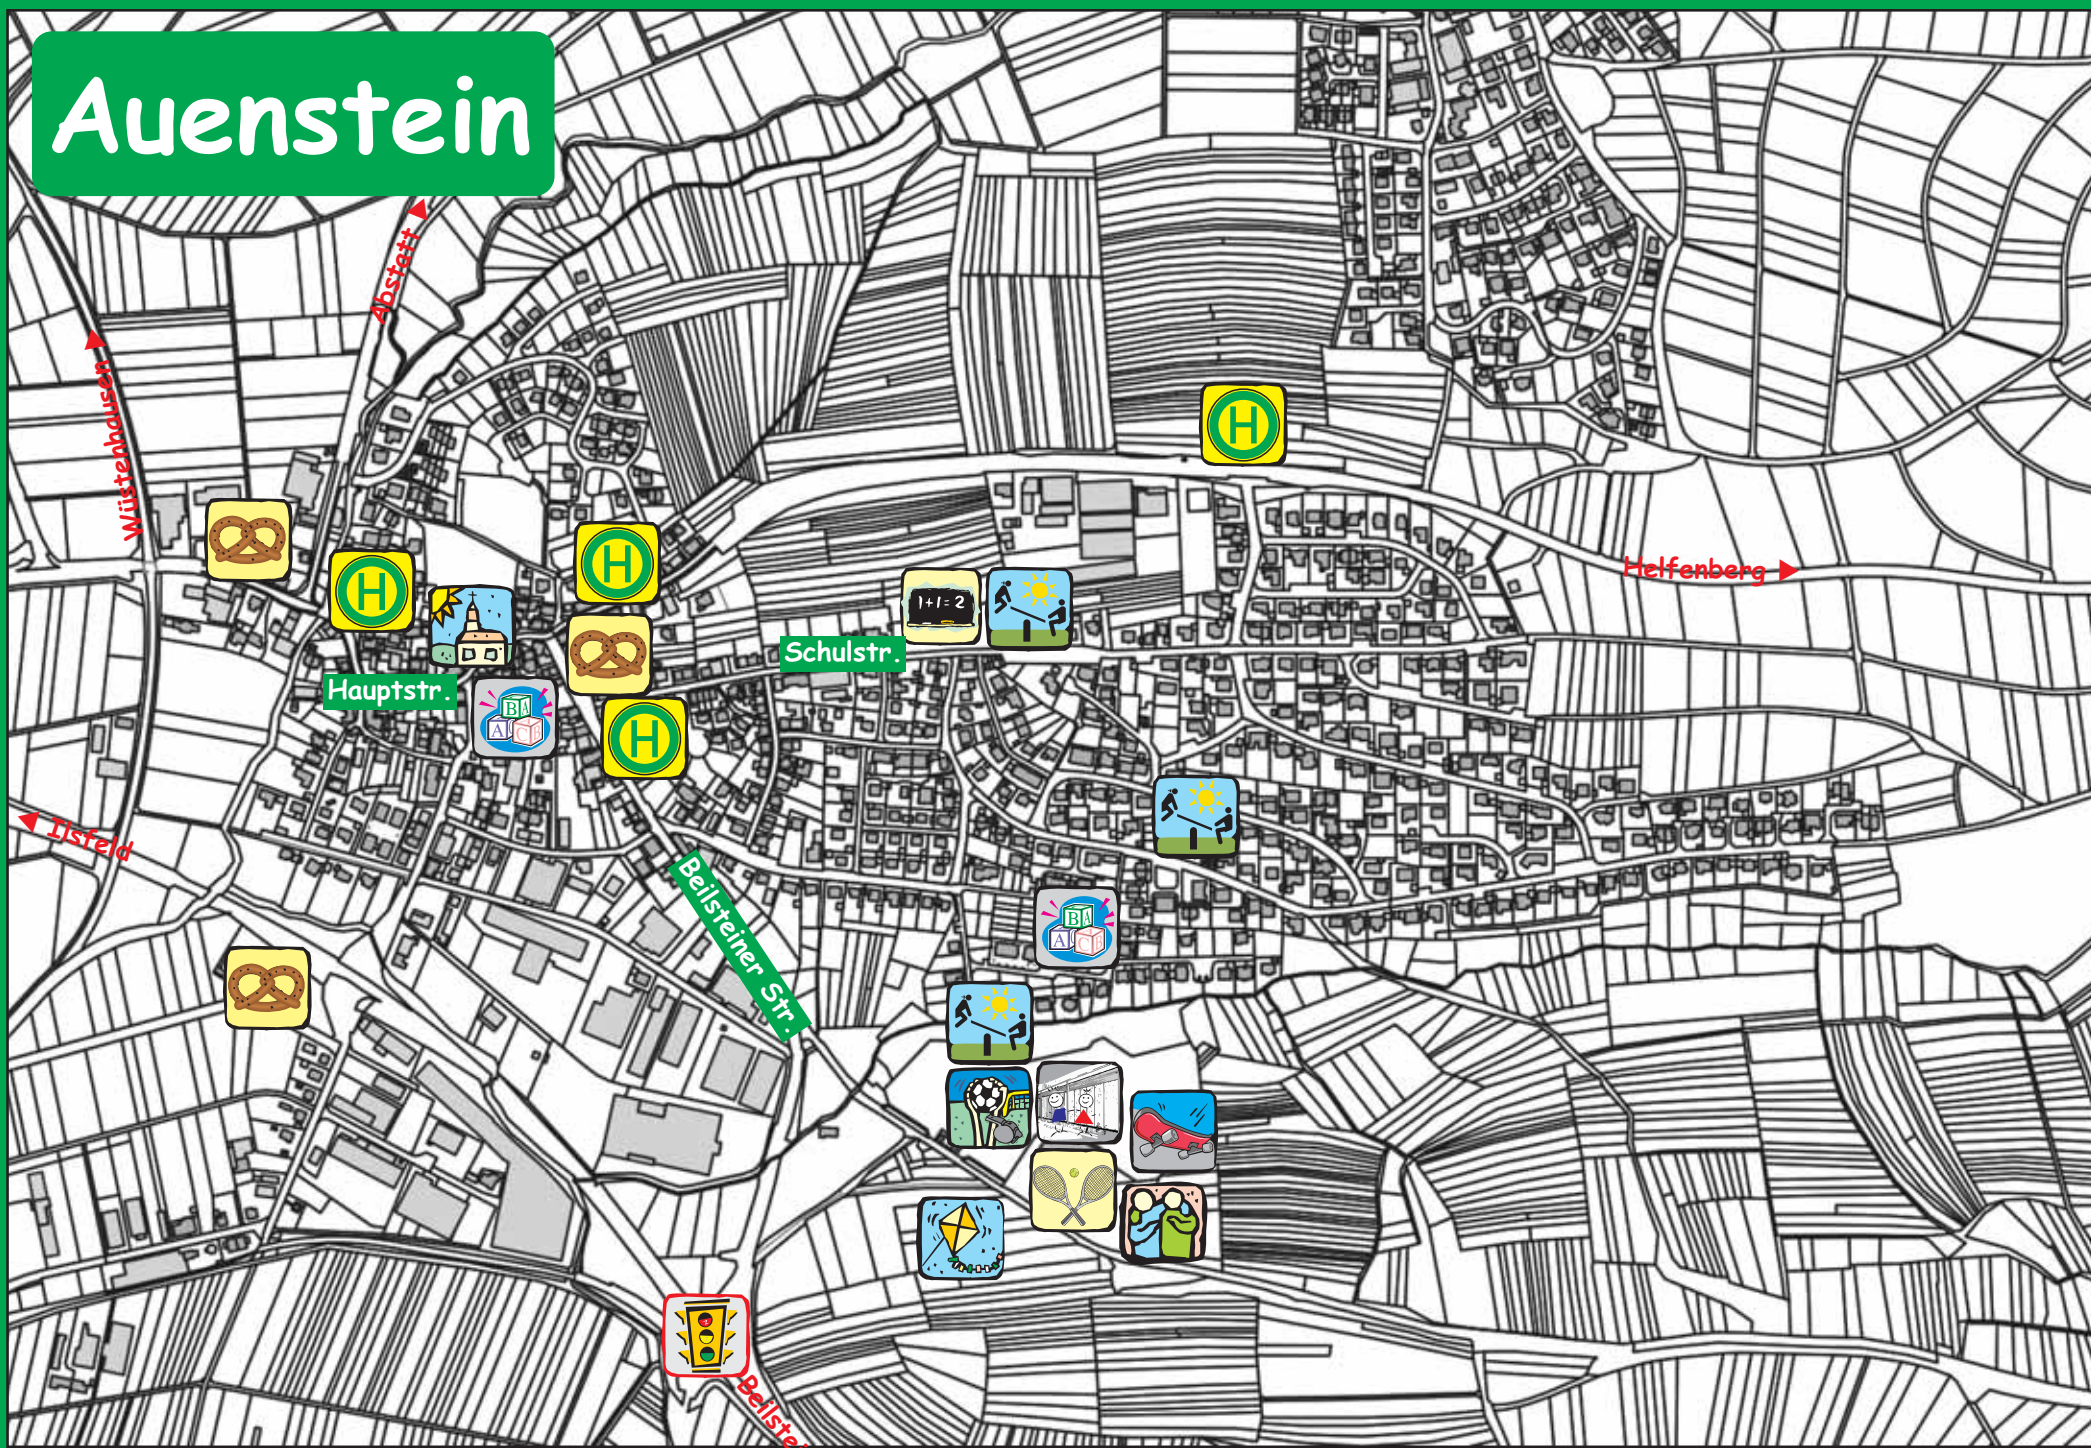

Auenstein

Schozach

- | | | | | |
|-------------|--------------------|----------------|-------------------|------------------|
| Ampel | Feuerwehr | Kirche | Schule | Treffpunkt |
| Bäcker | Freibad | Museum | Schulsozialarbeit | Waldspielplatz |
| BMX Piste | Freizeitpädagogik | Polizei | Skaterplatz | Wasserplätze |
| Bücherei | Fussballplatz | Post | Spielplatz | Zuckerrübenplatz |
| Bus | Gemeindehalle | Rathaus | Spielwaren Jäger | |
| Döner | Grillplatz im Wald | Reitplatz | Sporthalle | |
| Drachewiese | Jugendhaus | Schlittenpiste | Tennis | |
| Eisdiele | Kindergarten | Schozach Aue | Tischtennis | |