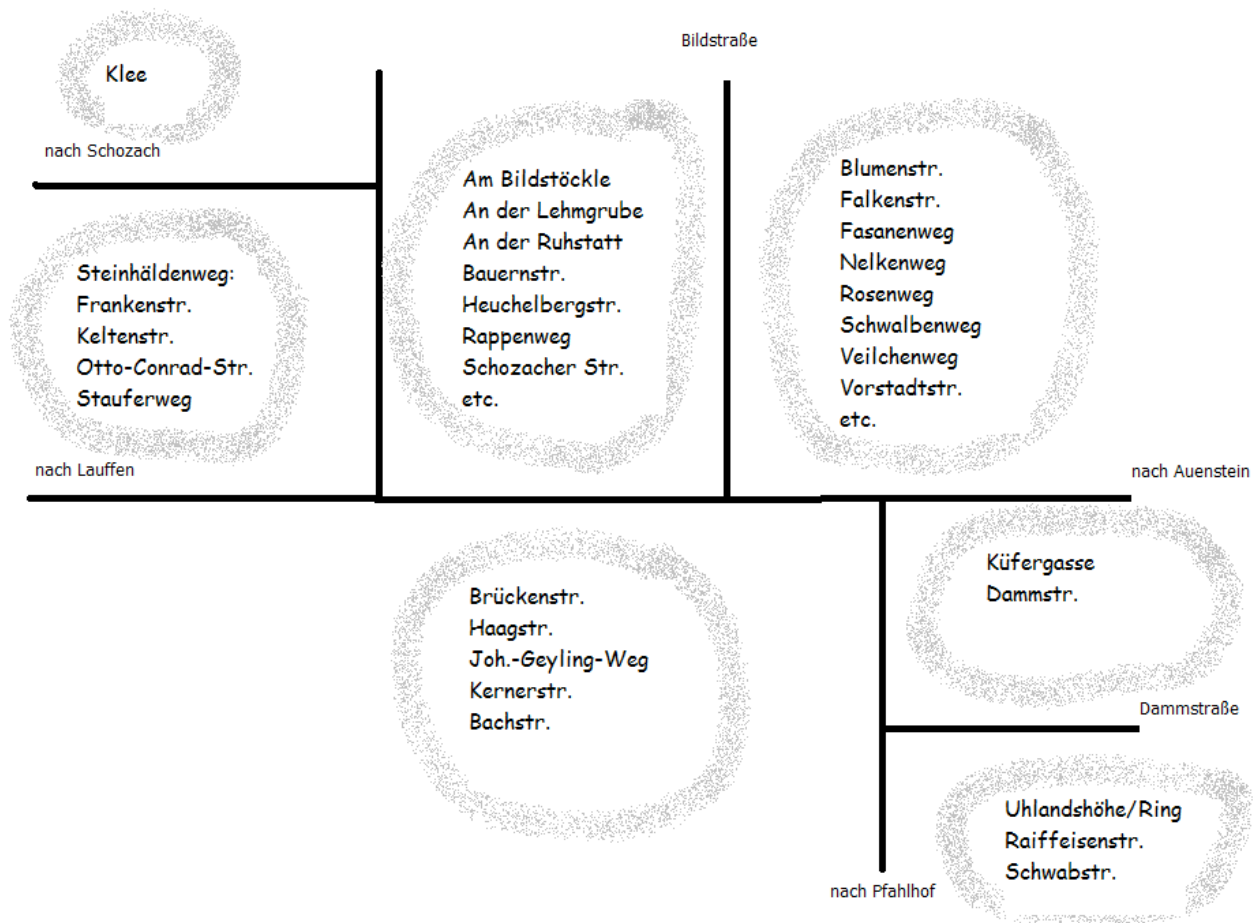

Gesamtzahl (unter 2 MBit/sec.)	168 entspricht 100%
Abstetterhof	2,5%
Auenstein	2,5%
Helfenberg	0,5%
Ilsfeld	60,5%
Schozach	28,5%
Wüstenhausen	5,5%

Ganz deutlich zeigt sich die Unterversorgung im gesamten Ortsteil Schozach. Die Angaben zum Ortsteil Ilsfeld müssen differenziert betrachtet werden. Deshalb nachfolgend noch ein feinere Unterteilung (schematische Darstellung):